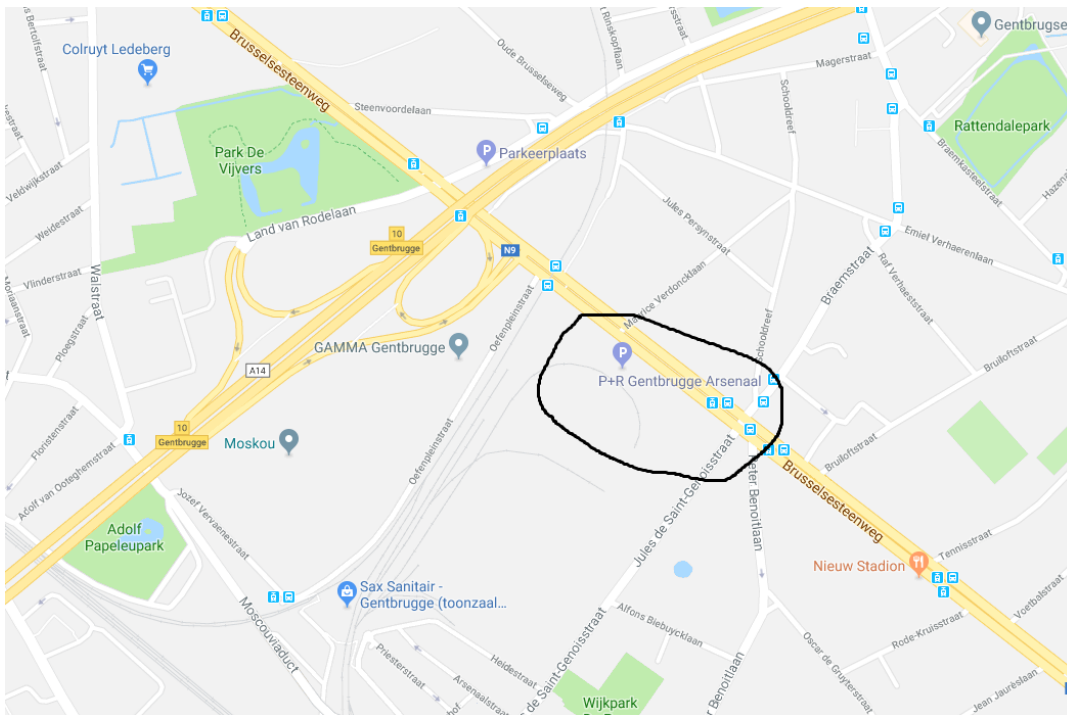

## BUSVERVOER opstapplaatsen

**KORTRIJK om 10.30u** AZ Groeninge Parking achter Notenhof

**GENT om 11u** Gentbrugge PR (gratis parkeren)

**ANTWERPEN om 11.30u** aan rondpunt Park & Ride - Fruitkraam COOLS - Autolei – 2160 Wommelgem